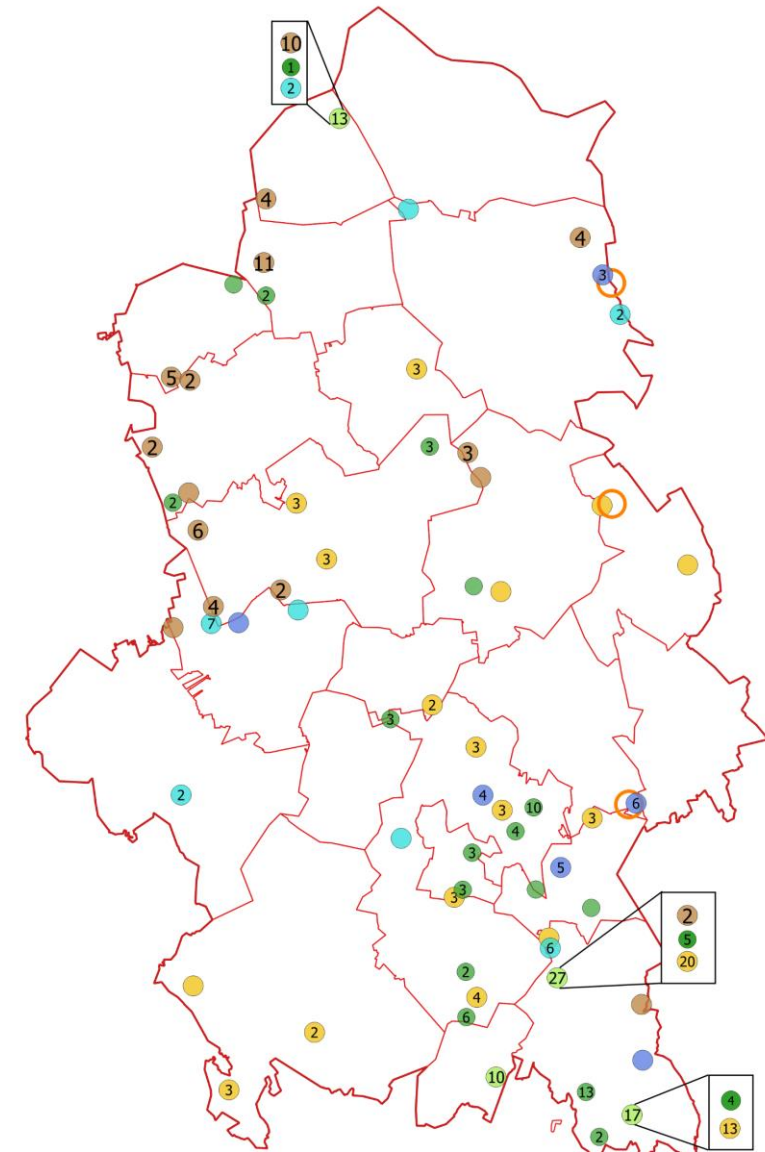

Helmi-elinympäristöohjelman toimenpiteet Keski-Suomessa, tilanne v. 2023

HELMI-toimenpiteet

- Helmi-toimenpidekeskittyvä
- Soiden ennallistaminen
- Metsien ennallistaminen ja luonnonhoito
- Purojen ja norojen kunnostaminen, lähteikköjen ennallistaminen
- Arvokkaiden lintuvesien kunnostus
- Vieraspetojen tehopyynti
- Perinnebiotooppien kunnostus ja hoito

- Arvokkaiden lintuvesien kunnostus: 20
- Lähteikköjen ennallistaminen: 1
- Purojen ja norojen kunnostaminen: 22
- Metsien ennallistaminen ja luonnonhoito: 69
- Perinnebiotooppien kunnostus: 51
- Perinnebiotooppien hoito: 27
- Soiden ennallistaminen: 59
- Vieraspetojen tehopyynti: 3

Toimenpiteiden sijainti suuntaa antava.

Euroopan unionin
osarahoittama

KESKI-SUOMEN LIITTO

Elinkeino-, liikenne- ja
ympäristökeskus