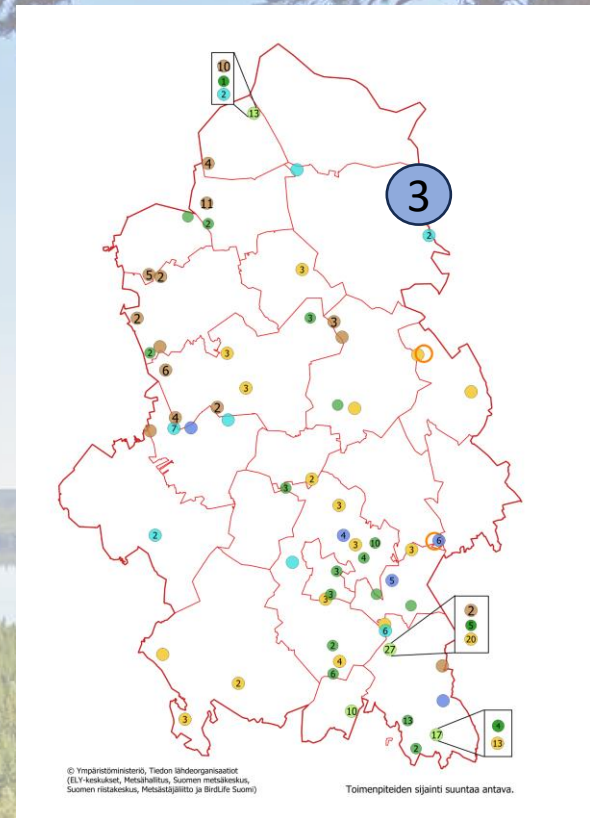

- Arvokkaiden lintuvesien kunnostus: 20
- Lähteikköjen ennallistaminen: 1
- Purojen ja norojen kunnostaminen: 22
- Metsien ennallistaminen ja luonnonhoito: 69
- Perinnebiotooppien kunnostus: 51
- Perinnebiotooppien hoito: 27
- Soiden ennallistaminen: 59
- Vieraspetojen tehopyynti: 3

KESKI-SUOMEN LIITTO

Elinkeino-, liikenne- ja
ympäristökeskus

Keski-Suomen ELY-keskus toteuttaa ruoppauksia Viitasaaren Heinä-Suvannolla | Keski-Suomen ELY-keskus (sttinfo.fi)

Kuva: Lauri Kaisto

Euroopan unionin
osarahoittama