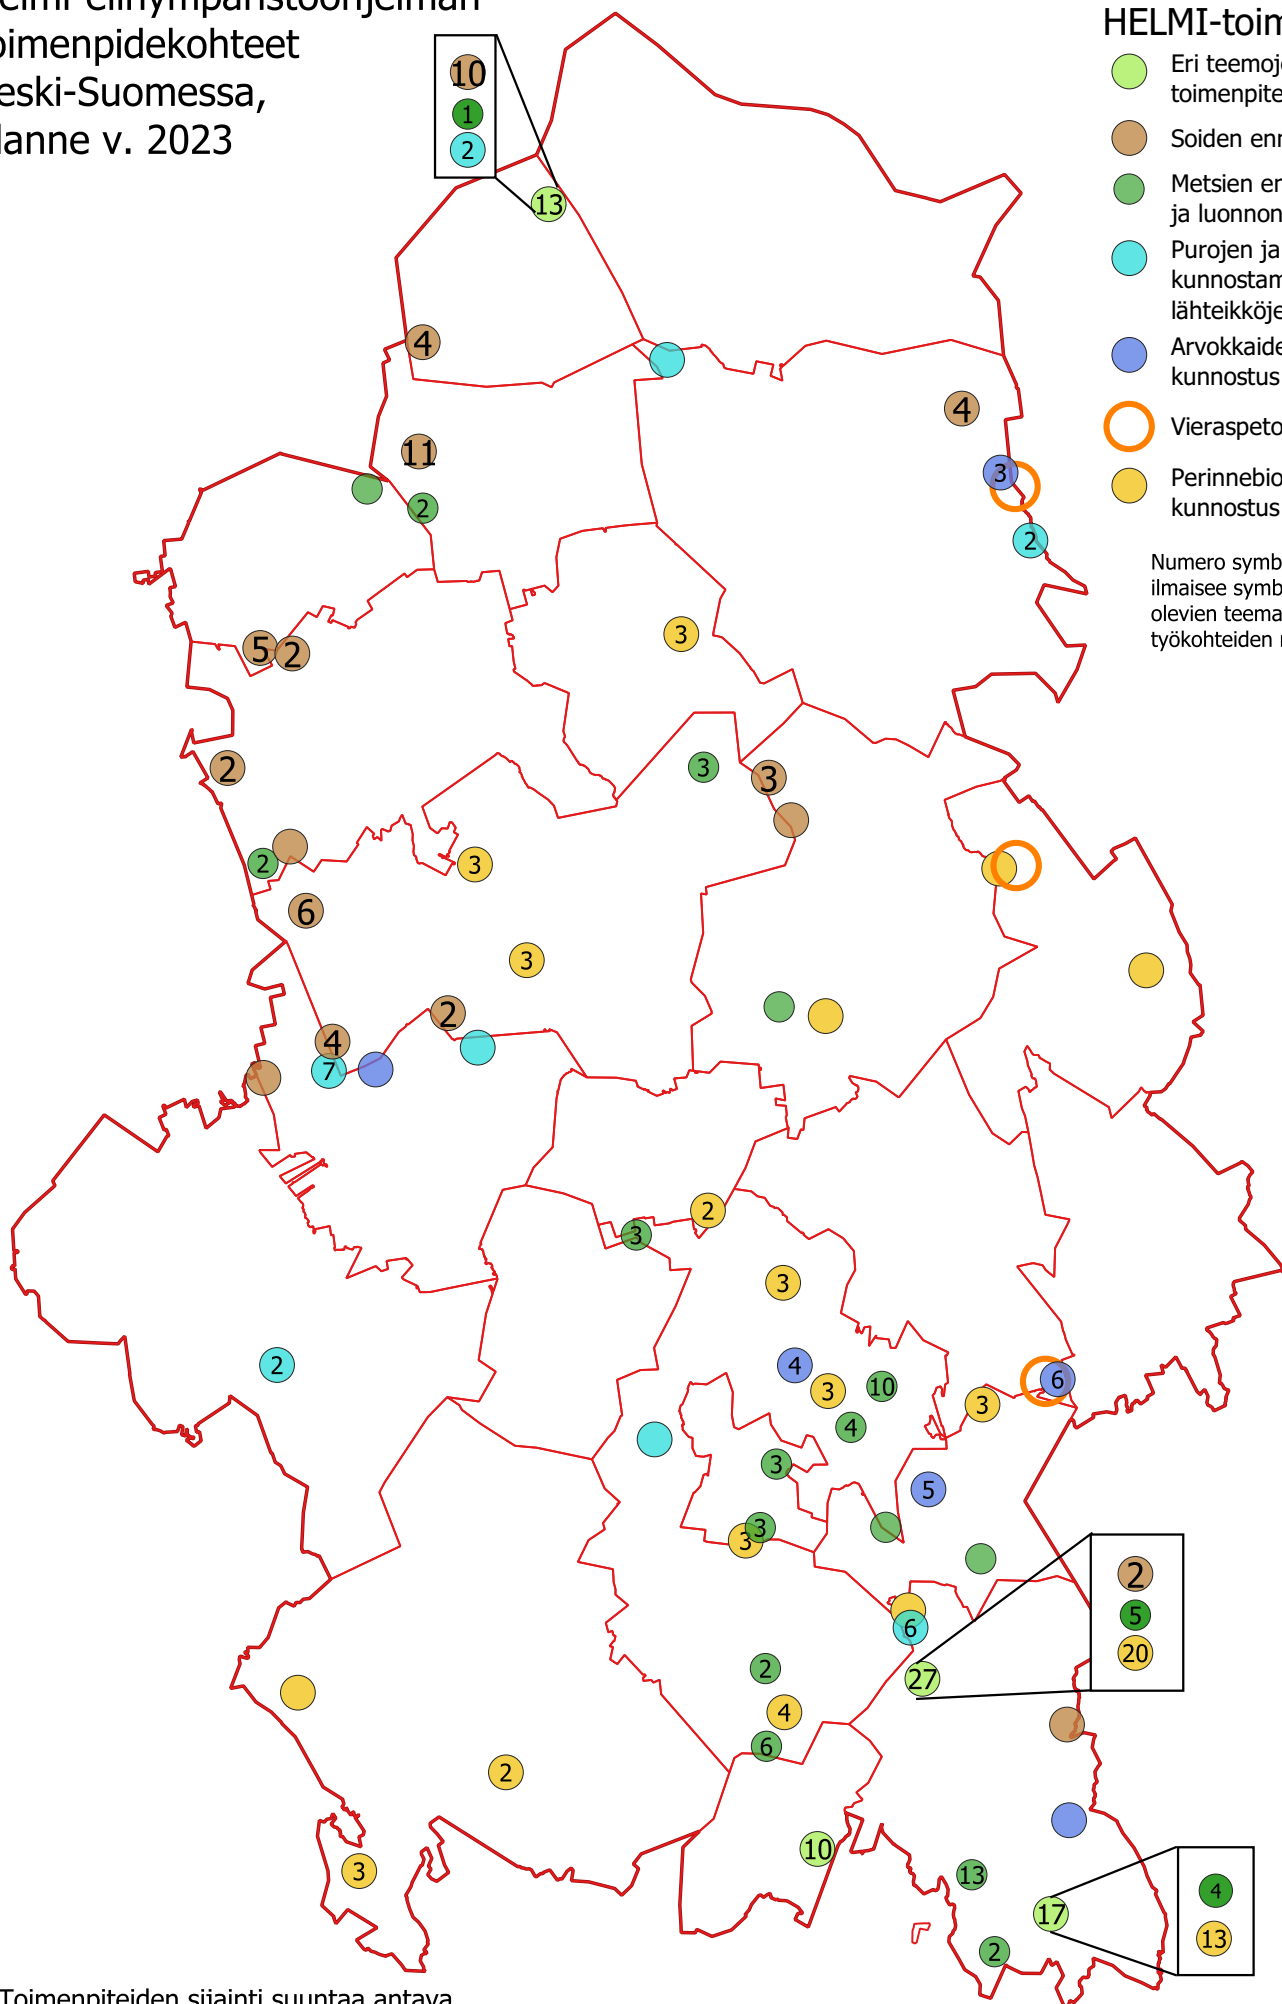

Helmi-elinympäristöohjelman
toimenpidekohteet
Keski-Suomessa,
tilanne v. 2023

HELMI-toimenpiteet

- Eri teemojen toimenpiteiden keskittymä
- Soiden ennallistaminen
- Metsien ennallistaminen ja luonnonhoito
- Purojen ja norojen kunnostaminen, lähteikköjen ennallistaminen
- Arvokkaiden lintuvesien kunnostus
- Vieraspetojen tehopyynti
- Perinnebiotooppien kunnostus ja hoito

Numero symbolin keskellä ilmaisee symbolin ympäristössä olevien teeman mukaisten työkohteiden määrän.

Toimenpiteiden sijainti suuntaa antava.